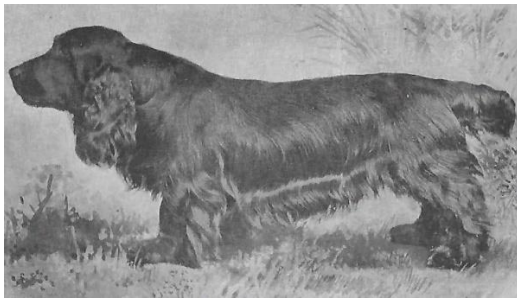

Beknopte geschiedenis

Deze middelgrote, vanuit Engeland afkomstige Spaniel variëteit is in feite een door mensen gecreëerd ras, waarbij gebruikt gemaakt is van o.a. de Sussex -, de Cocker – en de Engelse Springer Spaniel. Na de tweede wereldoorlog was dit ras bijna uitgestorven, maar dankzij de inzet van een aantal liefhebbers is de Field Spaniel behouden gebleven. Toegestane kleuren voor dit ras zijn bruin, zwart en schimmel (roan). Ieder van deze kleuren mag in combinatie zijn met een tan-aftekening. Zoals voor elke hond met een stamboom is er ook voor de Field Spaniel een 'rasstandaard' opgesteld. Dit gebeurt in het land van herkomst, voor dit ras is dat Engeland. In deze standaard staat omschreven aan welke eisen de ideale Field Spaniel moet voldoen. Tot op heden is de perfecte hond nog nooit gefokt. Dat zal ook niet snel gebeuren, omdat de rasstandaard vrij te interpreteren valt. Het allerbelangrijkste is echter dat de Field Spaniel zich door de jaren heen ontwikkeld heeft tot een relatief gezonde, sportieve en gezellige hond die in een passende omgeving een aanwinst voor het gezin is. Het is een sobere hond, zonder overdrijving, met een middellange beharing. De Field Spaniel heeft een duidelijke 'will to please' en is makkelijk in de omgang met mensen en andere dieren.

Vroeger

Graaf van Bylandt 1904