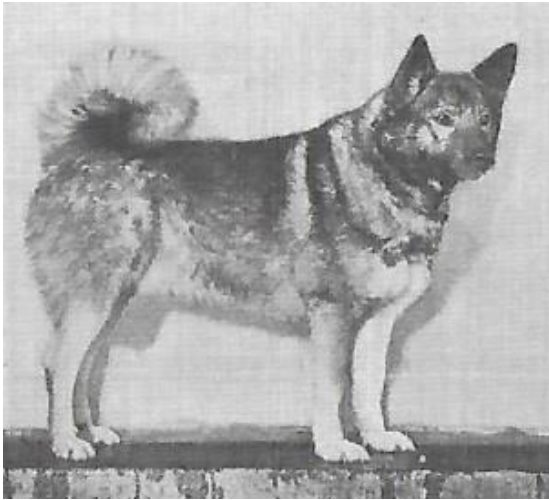

Jämthund

Oorspronkelijk doel

Jachthond.

Beknopte geschiedenis

De Jämthund was alleen officieel erkend in 1946, hoewel het een heel oud type is hond die bekend is sinds het noorden van Zweden werd bevolkt. De reden voor de late herkenning is dat de kleinere Noorse Elandhond en de Jämthund als hetzelfde ras werden beoordeeld. Deze situatie bleek uiteindelijk onmogelijk. De Jämthund is voornamelijk gebruikt voor de jacht op elanden, maar het wordt ook gebruikt voor beren, zwijnen en lynx. Van het ras wordt verwacht dat het, gedurende een aanzienlijke tijd intensief en hard werken waarvoor honden met grote kracht nodig zijn en uithoudingsvermogen.

Vroeger

Graaf van Bylandt 1904